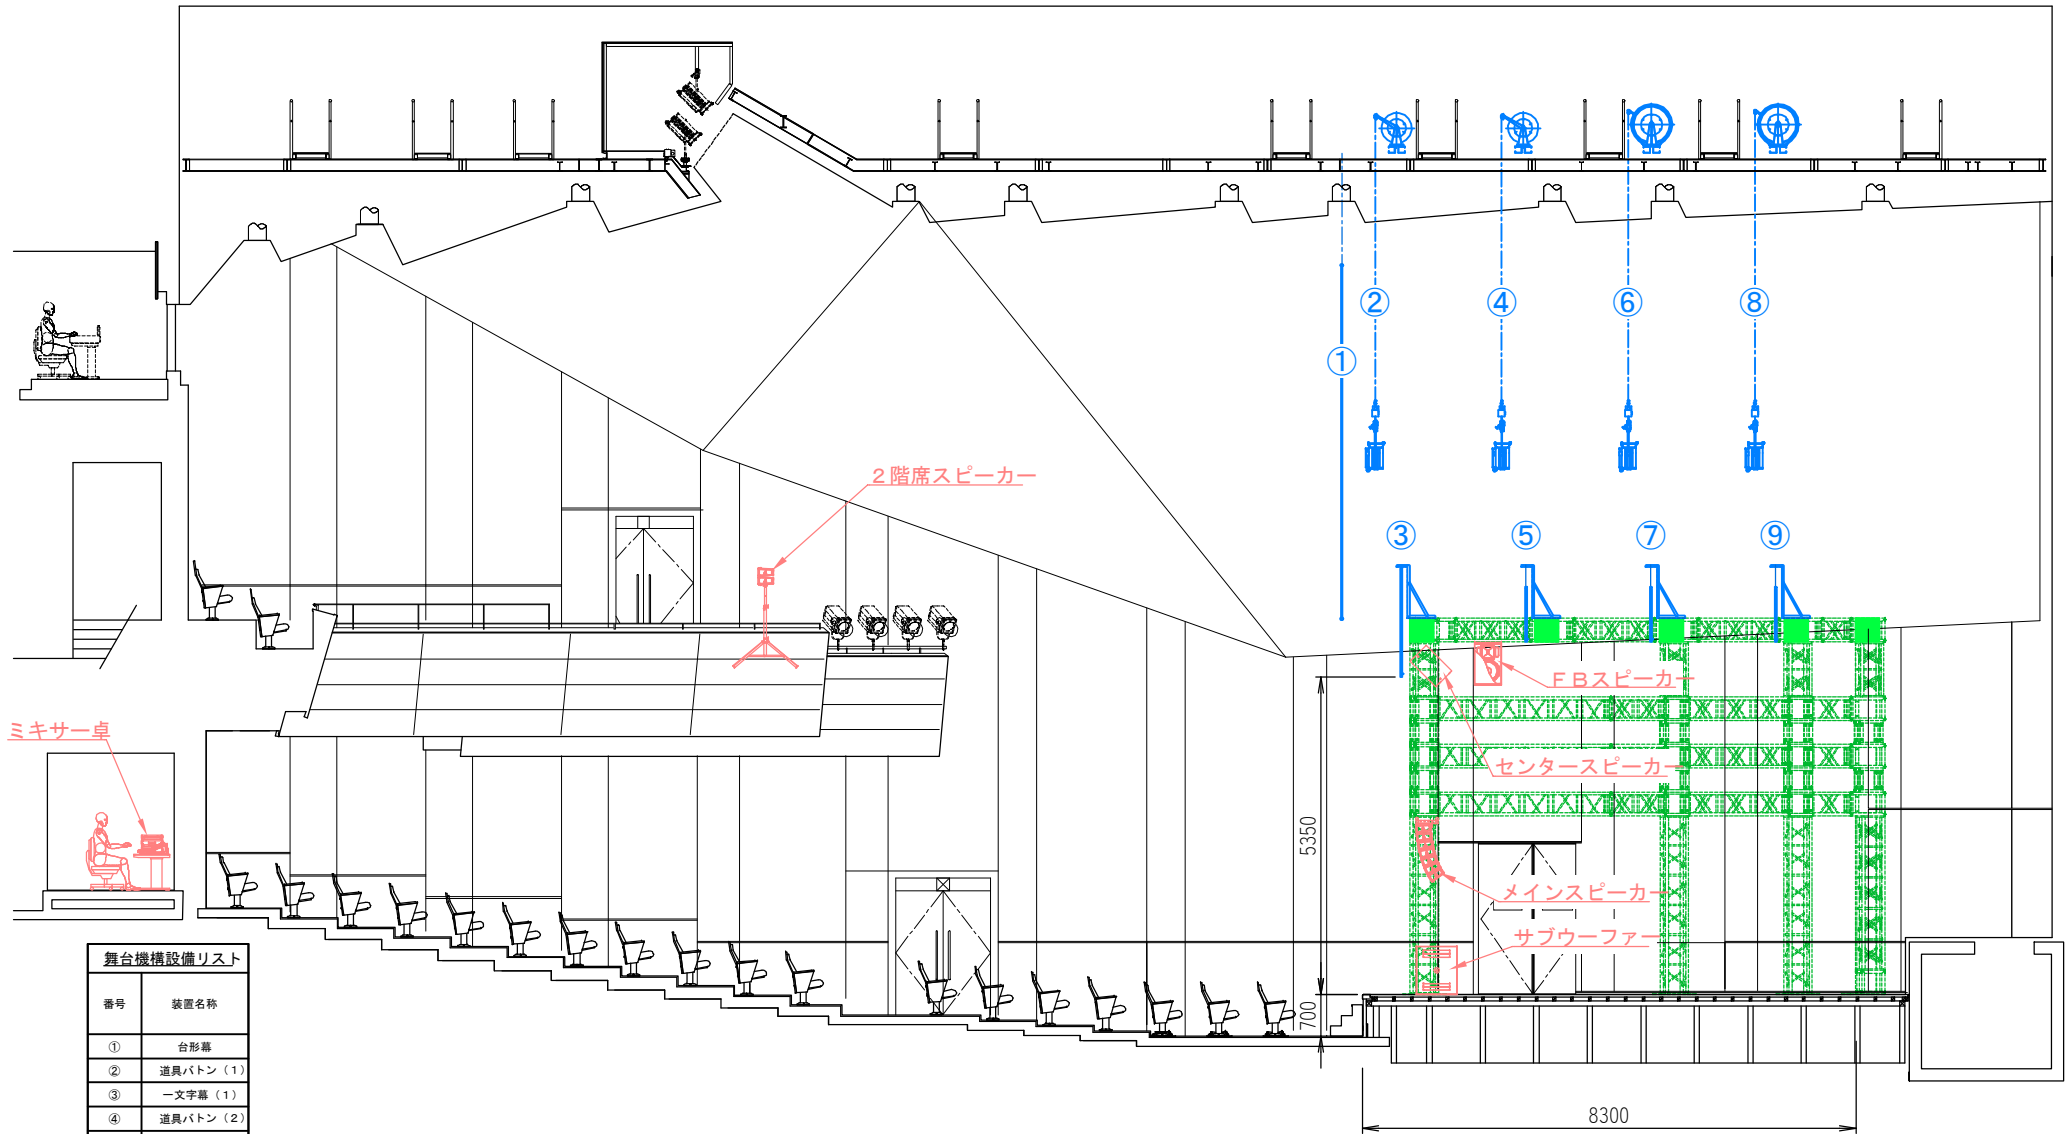

● シアター断面 (機器)

舞台機槽設備リスト

番号	装置名称
①	台形幕
②	道具バトン (1)
③	一文字幕 (1)
④	道具バトン (2)
⑤	一文字幕 (2)
⑥	道具バトン (3)
⑦	一文字幕 (3)
⑧	道具バトン (4)
⑨	一文字幕 (4)

単位 : mm