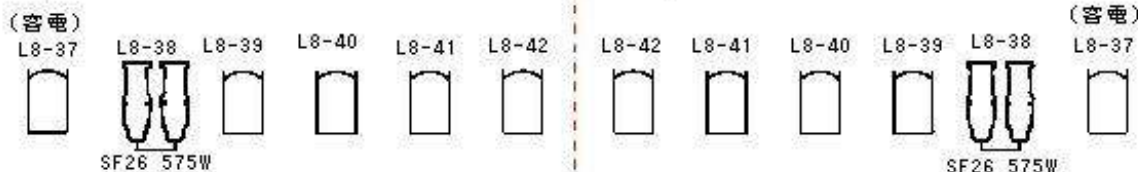

(非常灯操作 調光室)
(時計灯操作 操作盤)

L6-65 L6-73
COLORDBatterri COLORDBatterri

L6-81 L6-89
COLORDBatterri COLORDBatterri

COLORDBatterri CHAUVET COLORDBatterri Q15 200w
x 12
CHAUVET Strike ArrAy2(130w)
x 4

(客電) L8-37
CL上段(1kw)